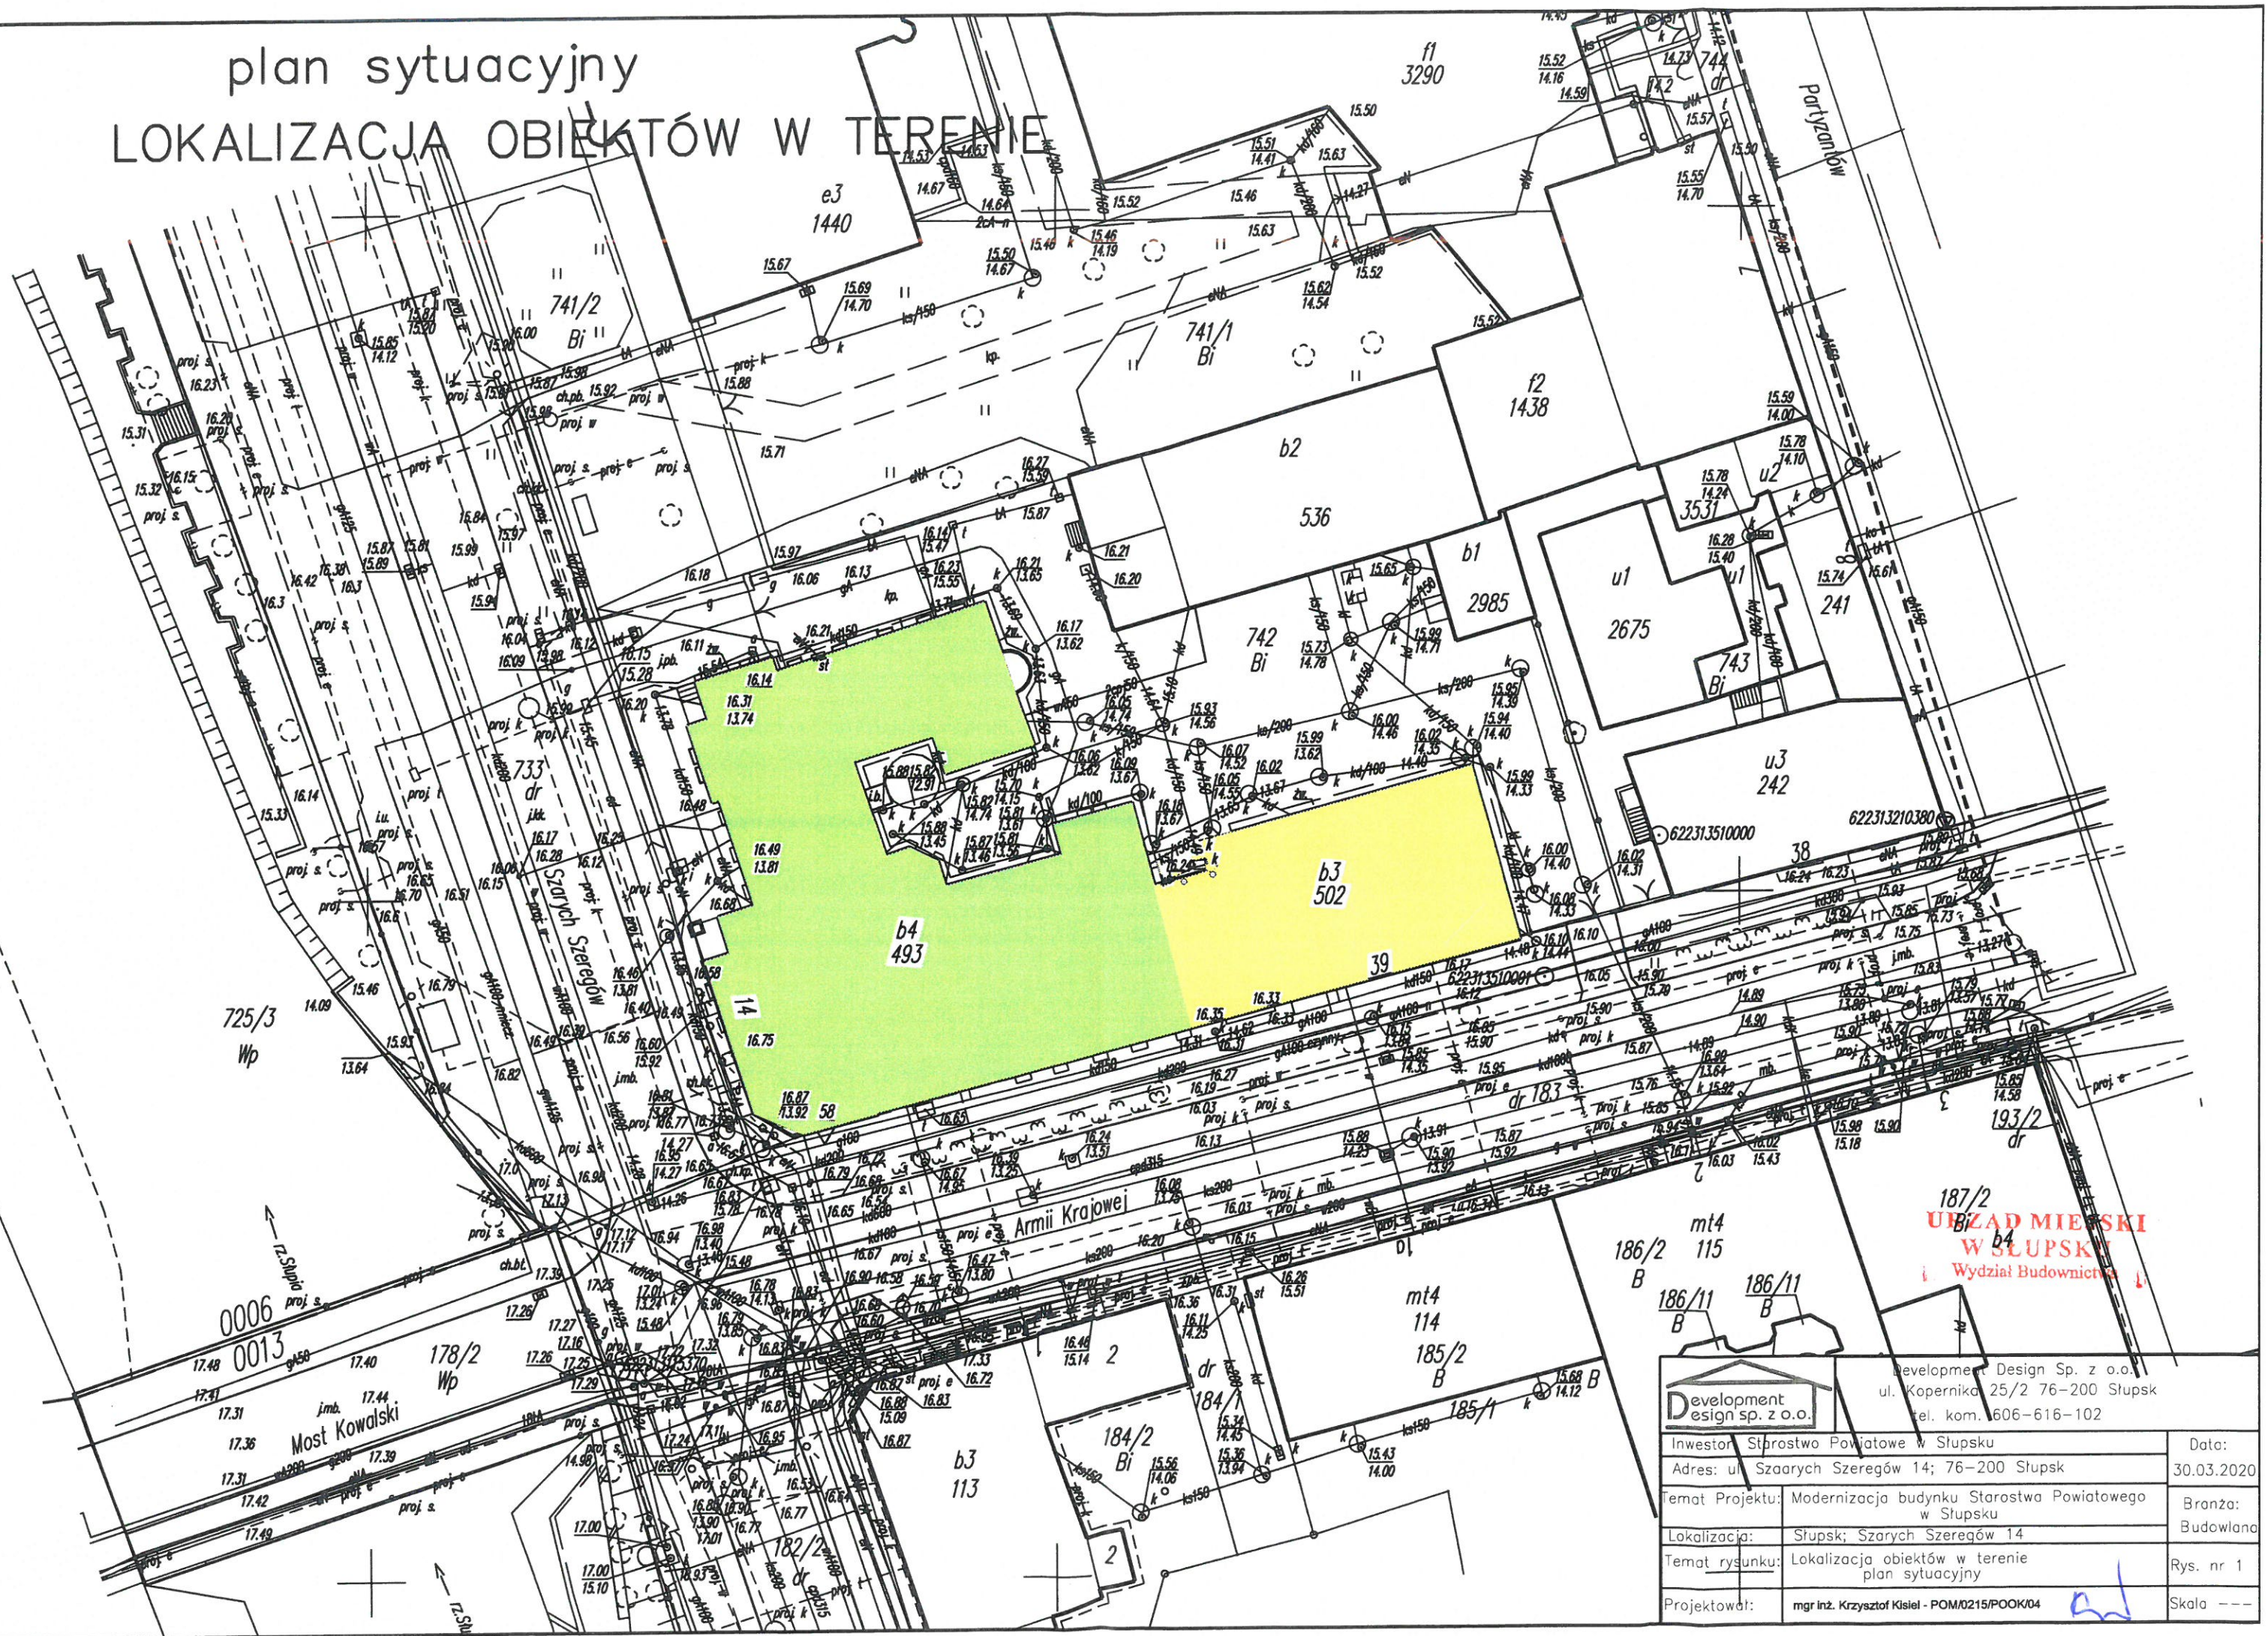

plan sytuacyjny LOKALIZACJA OBIEKTÓW W TERENIE

**URZĄD MIEJSKI
W SŁUPSKU**
Wydział Budownictwa

Development Design Sp. z o.o. ul. Kopernika 25/2 76-200 Słupsk tel. kom. 606-616-102		Data: 30.03.2020	
Inwestor: Starostwo Powiatowe w Słupsku		Adres: ul. Szaarych Szeregów 14; 76-200 Słupsk	
Temat Projektu: Modernizacja budynku Starostwa Powiatowego w Słupsku		Branża: Budowlana	
Lokalizacja: Słupsk; Szarych Szeregów 14		Rys. nr 1	
Temat rysunku: Lokalizacja obiektów w terenie plan sytuacyjny		Skala: ---	
Projektował: mgr inż. Krzysztof Kisiel - POM0215/POOK04		[Signature]	