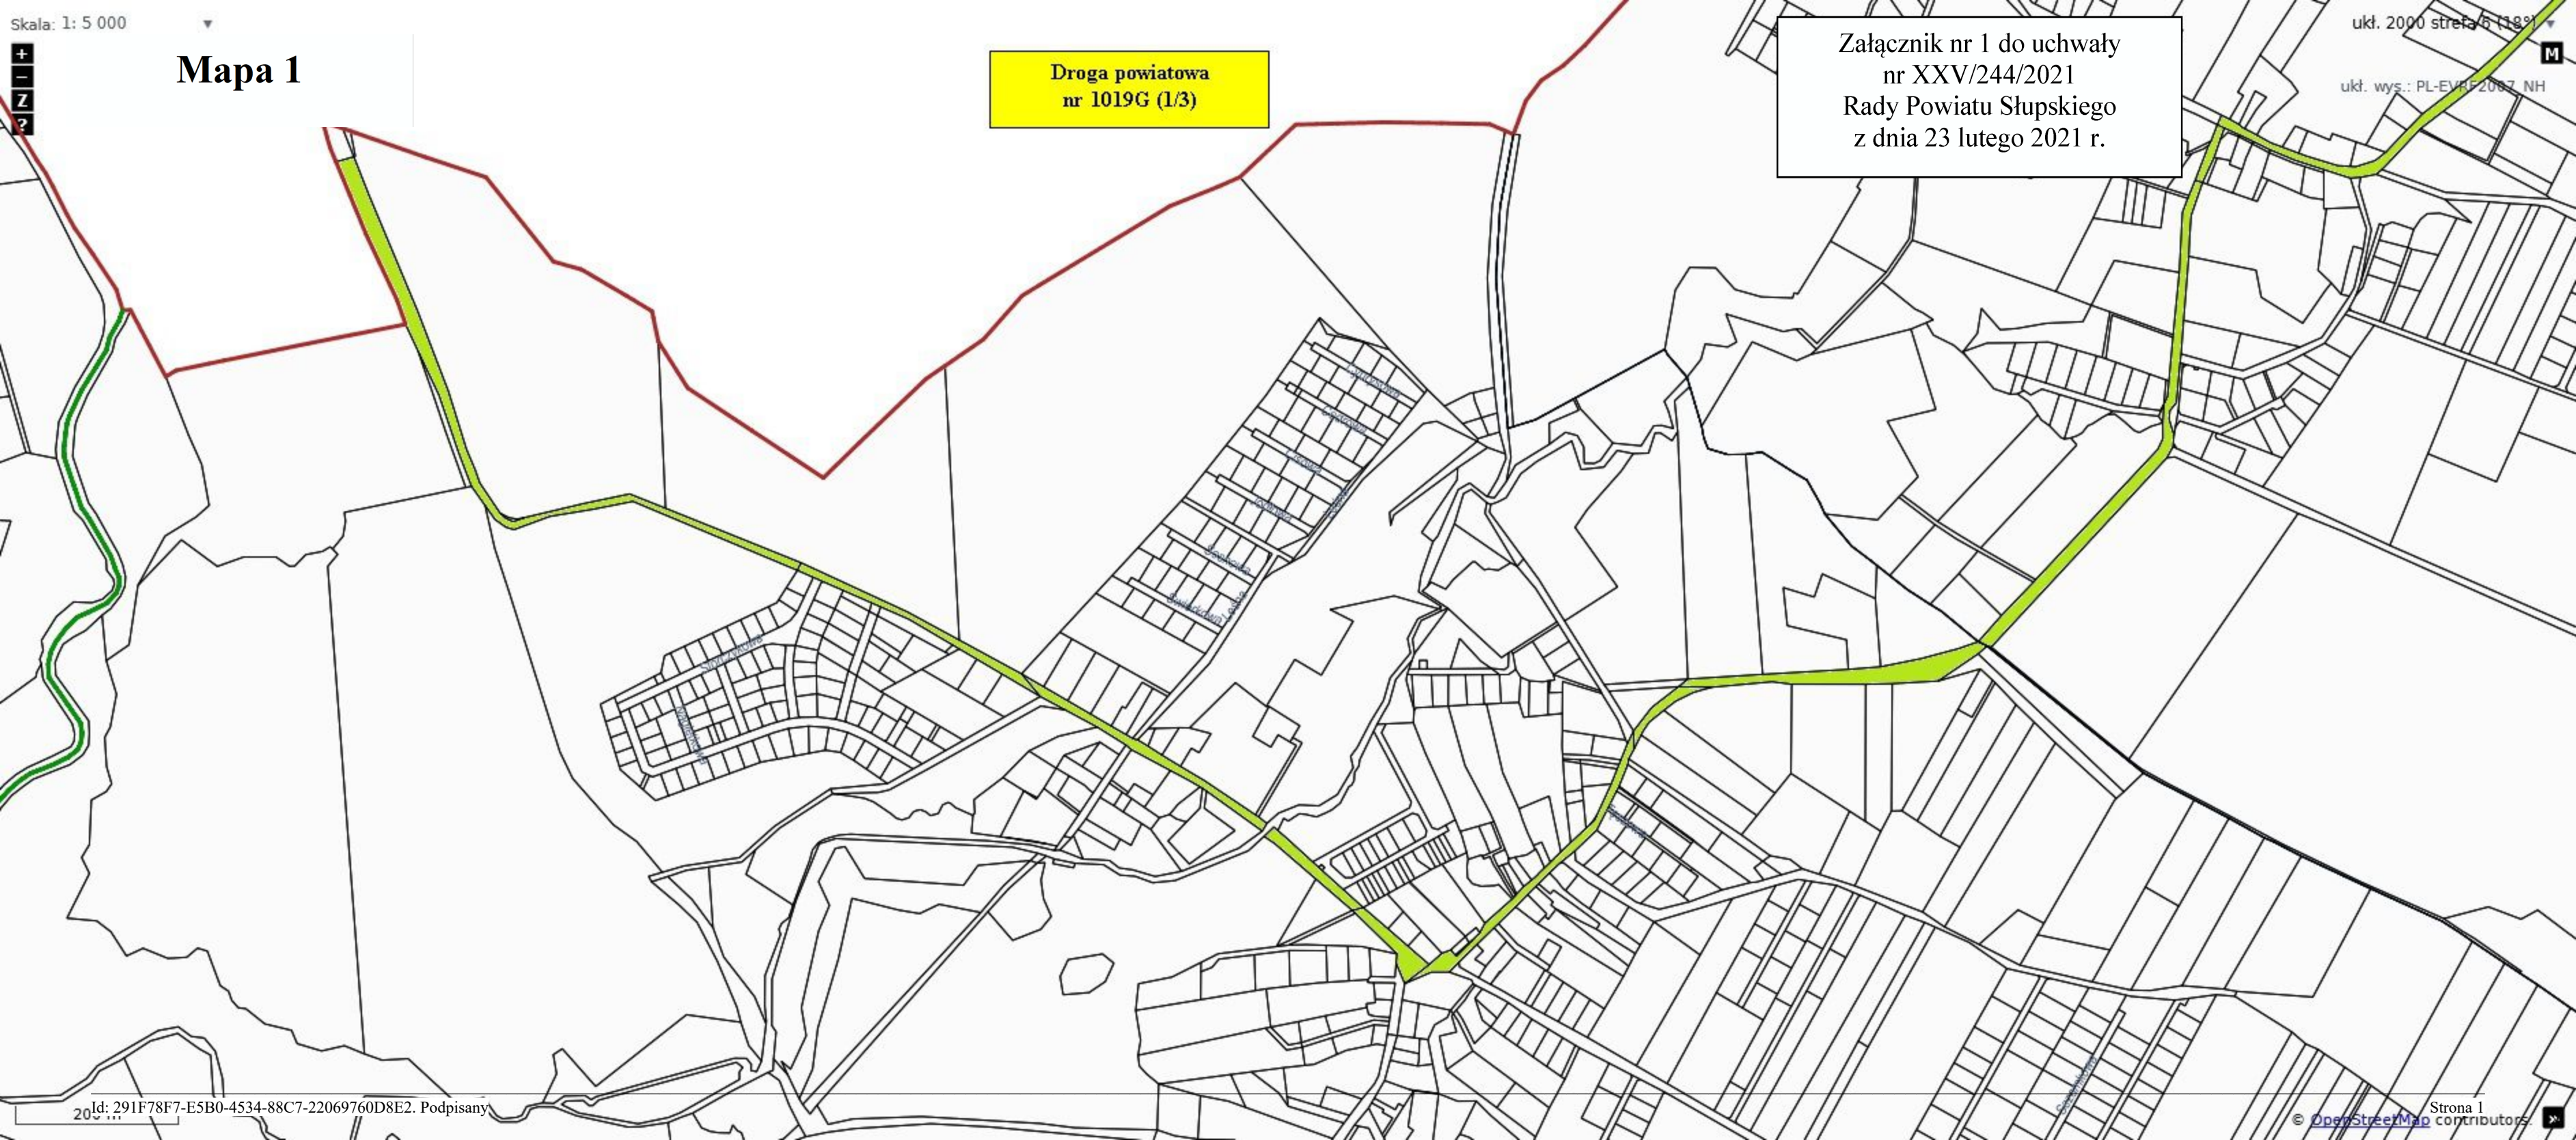

Jan Olech

Mapa 1

Droga powiatowa
nr 1019G (1/3)

Załącznik nr 1 do uchwały
nr XXV/244/2021
Rady Powiatu Słupskiego
z dnia 23 lutego 2021 r.

Mapa 2

Droga powiatowa
nr 1019G (2/3)

Załącznik nr 2 do uchwały
nr XXV/244/2021
Rady Powiatu Słupskiego
z dnia 23 lutego 2021 r.

Płaszewko

Wioszowa

Mapa 3

Droga powiatowa
nr 1019G (3/3)

Załącznik nr 3 do uchwały
nr XXV/244/2021
Rady Powiatu Słupskiego
z dnia 23 lutego 2021 r.

Droga powiatowa
nr 1106G (1/1)

Załącznik nr 4 do uchwały
nr XXV/244/2021
Rady Powiatu Słupskiego
z dnia 23 lutego 2021 r.

Bierkowo

Pogodna Pogodna

Iarzbinczyca

Mapa 5

Droga powiatowa
nr 1129G (I/I)

Załącznik nr 5 do uchwały
nr XXV/244/2021
Rady Powiatu Słupskiego
z dnia 23 lutego 2021 r.

Mapa 6

**Droga powiatowa
nr 1134G (1/3)**

Mapa 8

Sąborze

Droga powiatowa
nr 1134G (3/3)

Załącznik nr 8 do uchwały
nr XXV/244/2021
Rady Powiatu Słupskiego
z dnia 23 lutego 2021 r.