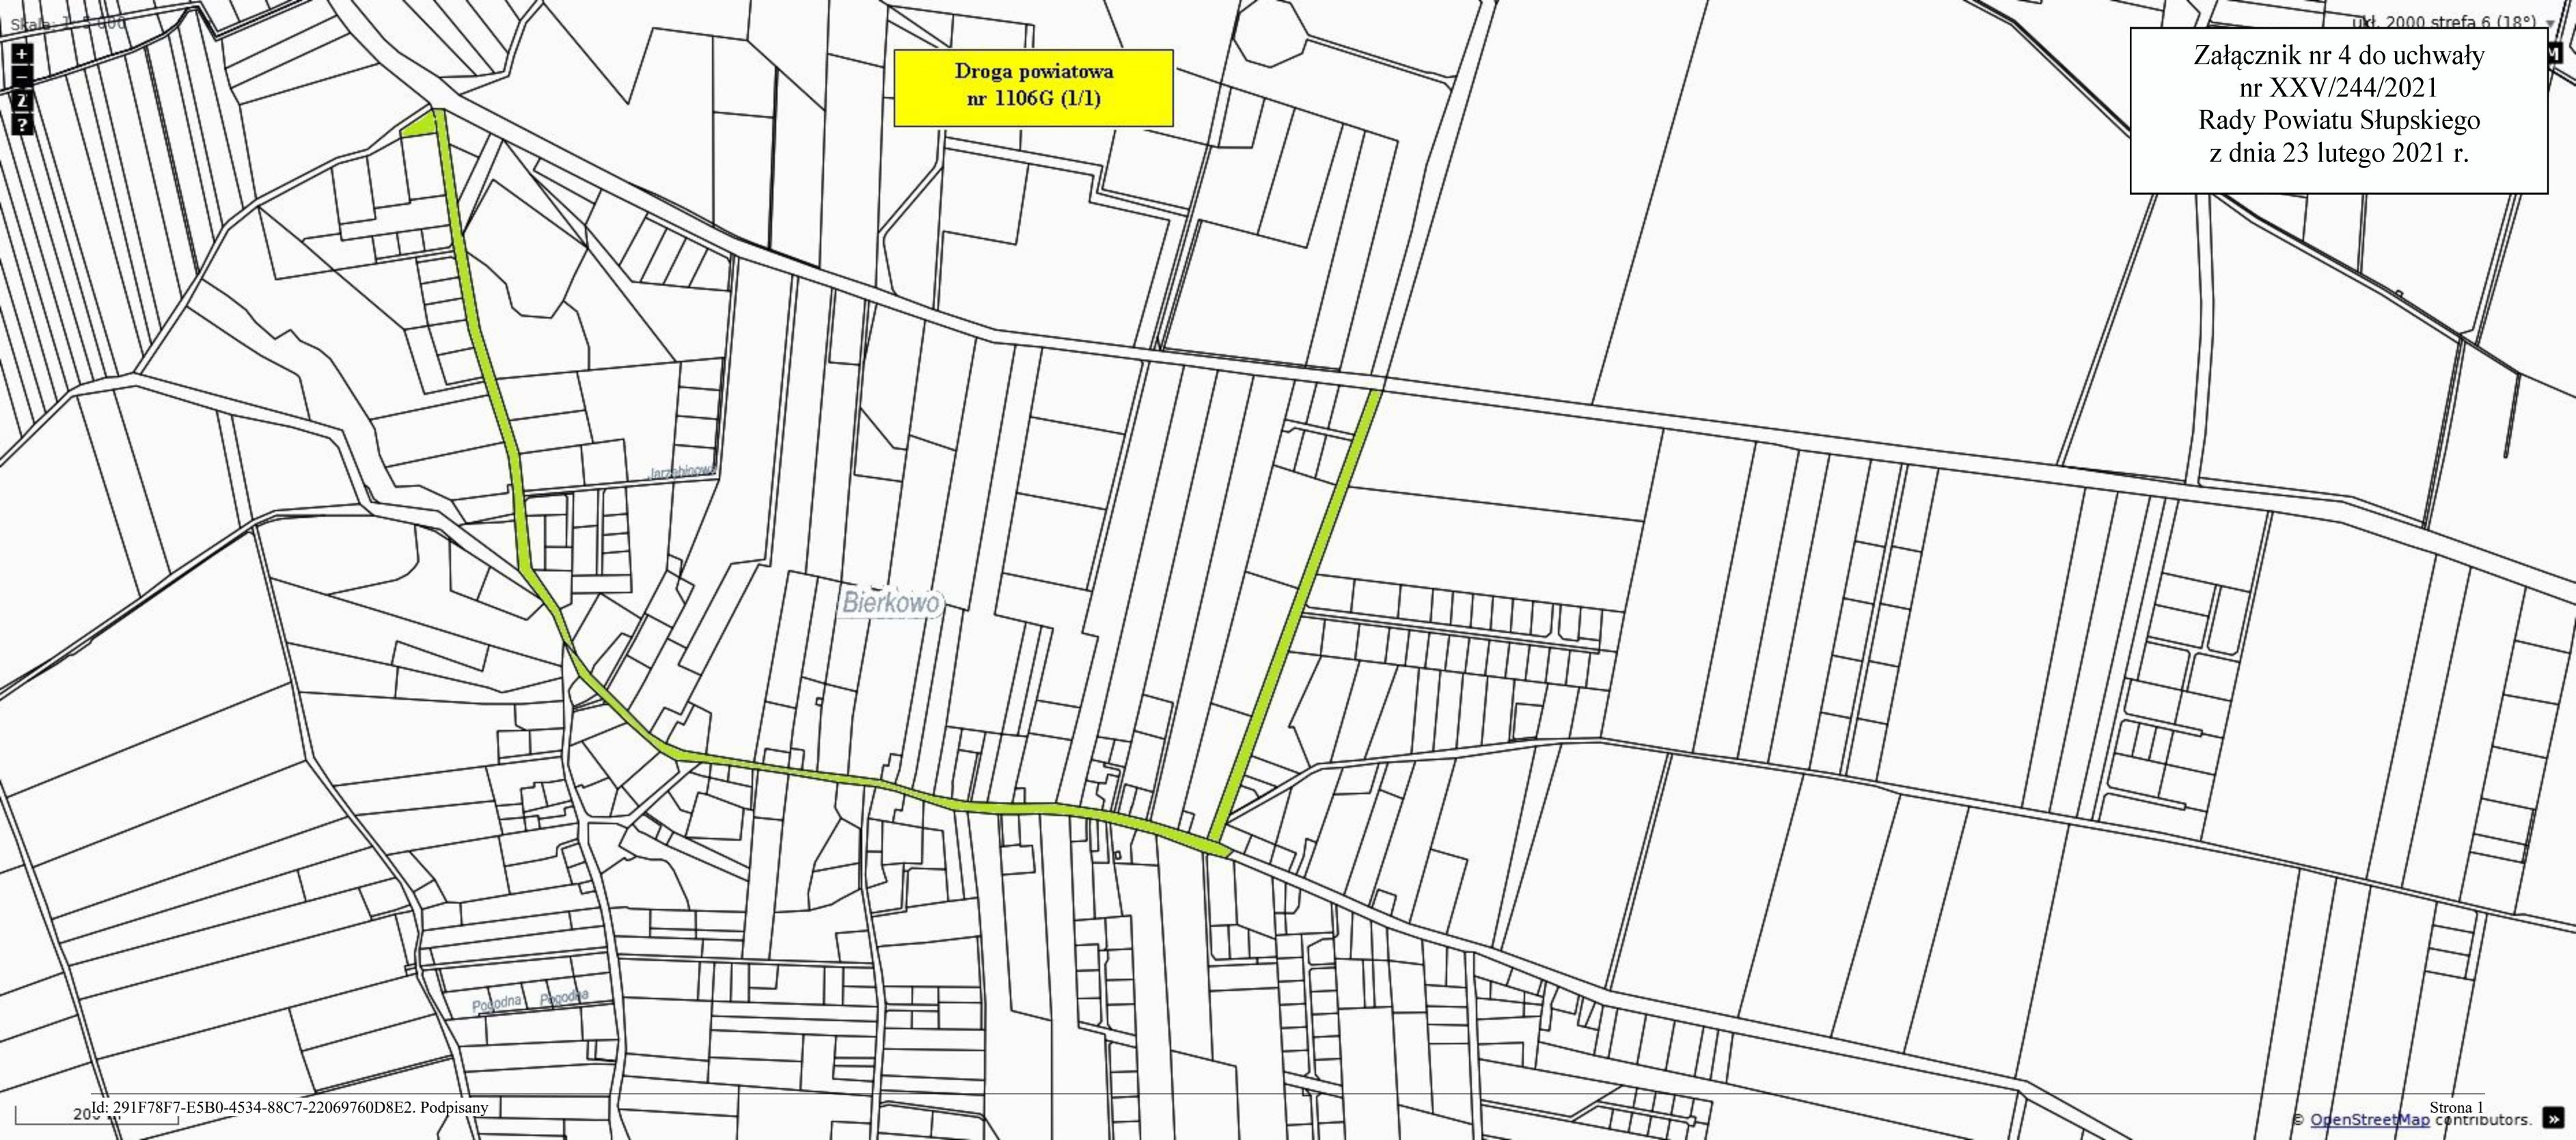

Płaszewko

Wioszowa

Mapa 3

Droga powiatowa
nr 1019G (3/3)

Załącznik nr 3 do uchwały
nr XXV/244/2021
Rady Powiatu Słupskiego
z dnia 23 lutego 2021 r.

Droga powiatowa
nr 1106G (1/1)

Załącznik nr 4 do uchwały
nr XXV/244/2021
Rady Powiatu Słupskiego
z dnia 23 lutego 2021 r.

Bierkowo

Pogodna Pogodna

Iarzbinczyca

Mapa 5

Droga powiatowa
nr 1129G (I/I)

Załącznik nr 5 do uchwały
nr XXV/244/2021
Rady Powiatu Słupskiego
z dnia 23 lutego 2021 r.

Mapa 6

**Droga powiatowa
nr 1134G (1/3)**