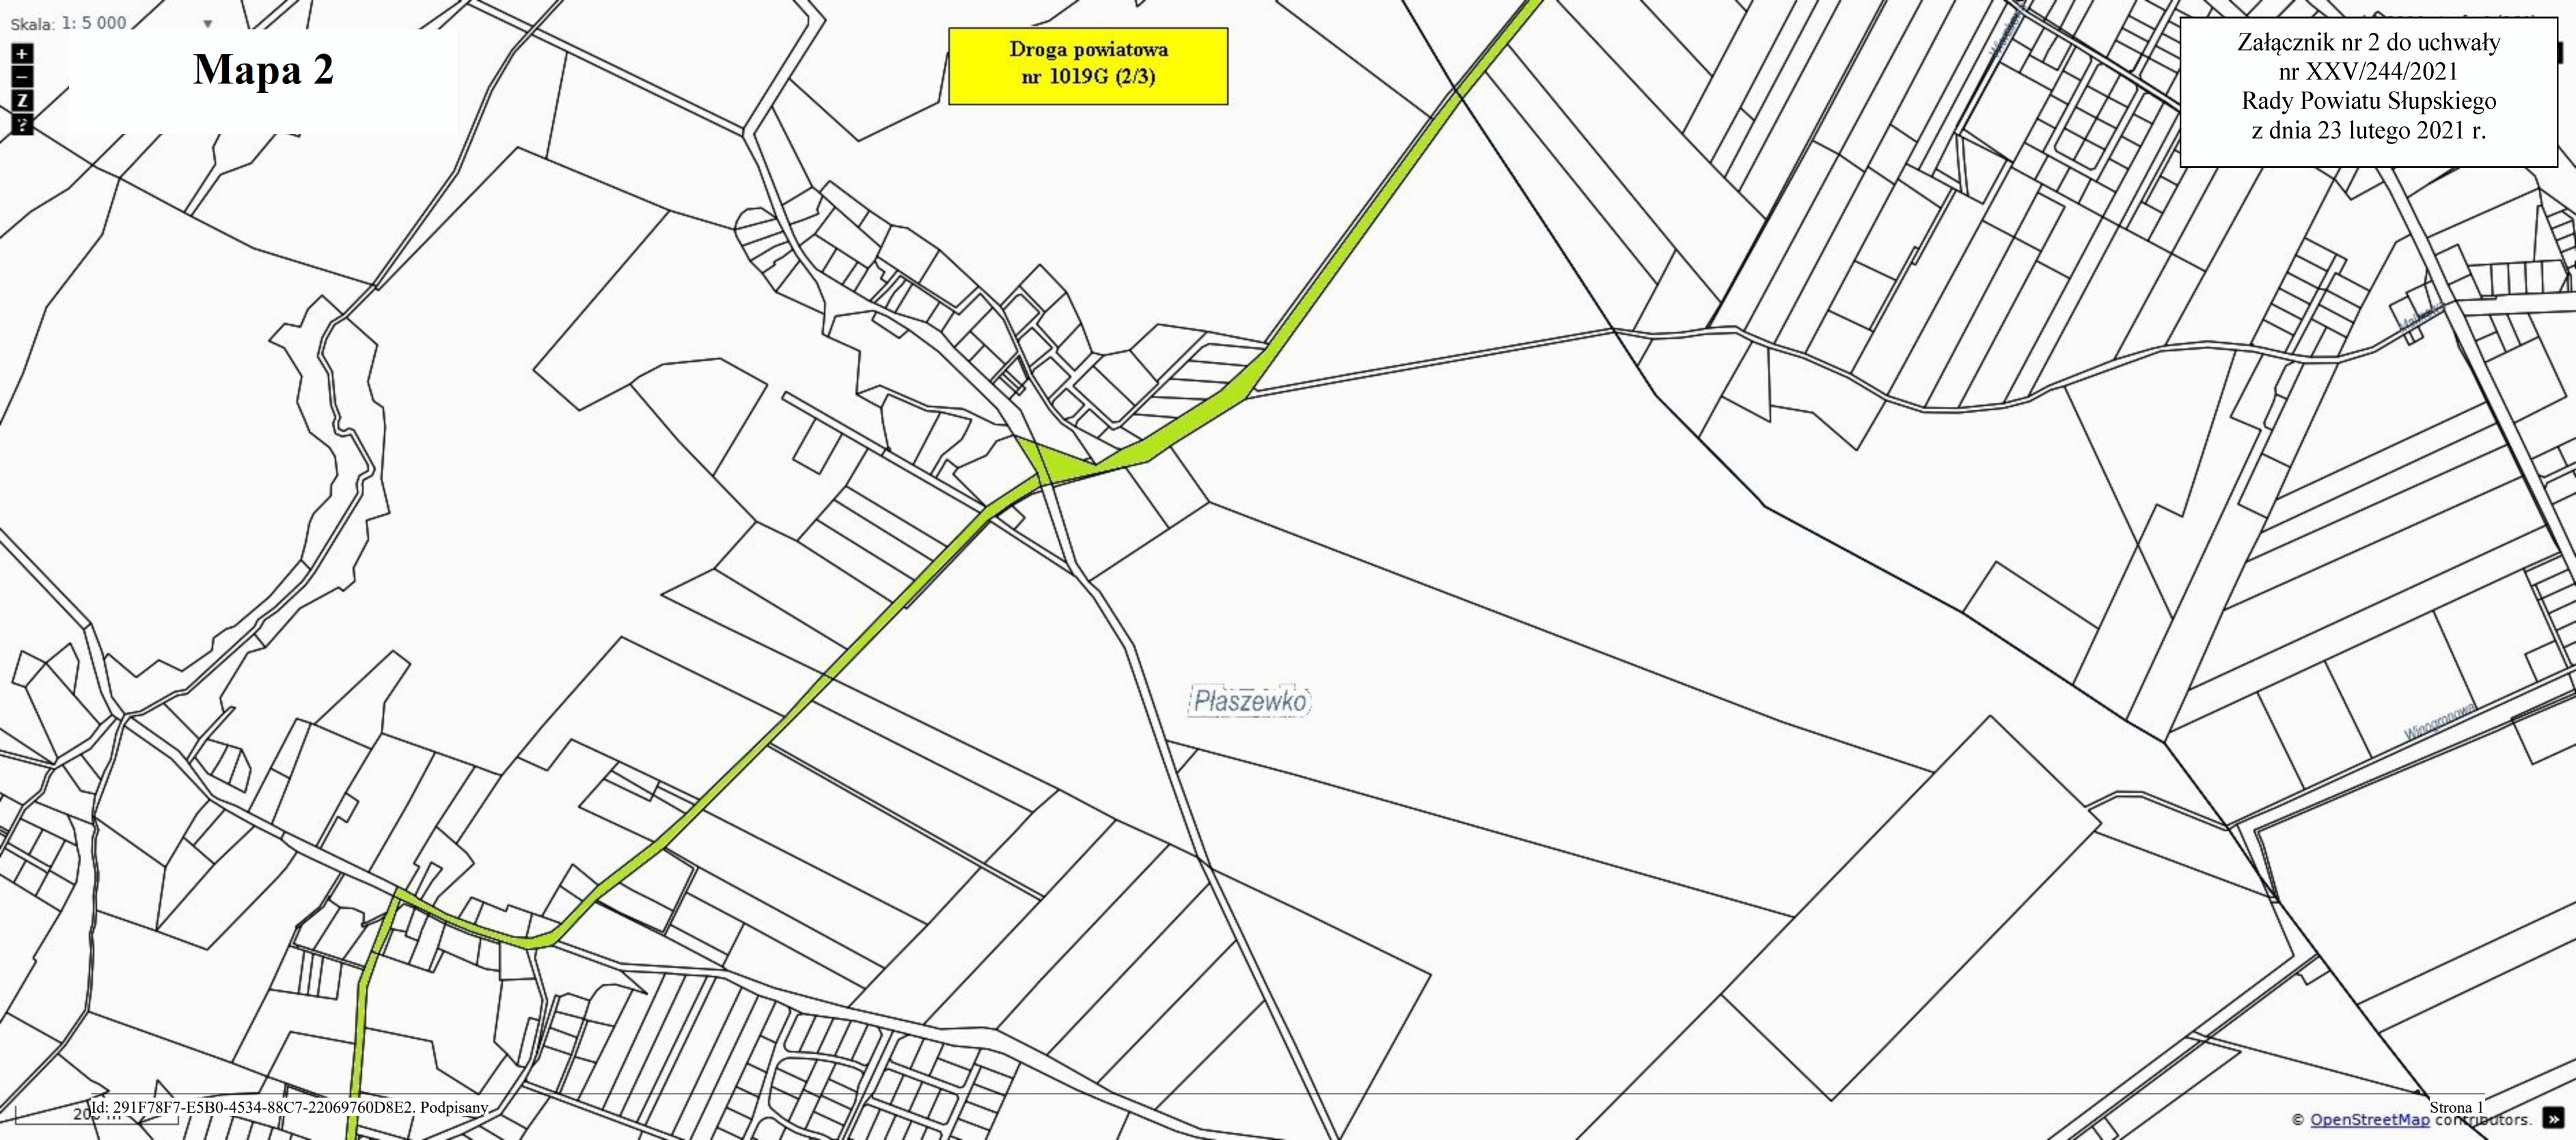

Jan Olech

Mapa 1

Droga powiatowa
nr 1019G (1/3)

Załącznik nr 1 do uchwały
nr XXV/244/2021
Rady Powiatu Słupskiego
z dnia 23 lutego 2021 r.

Mapa 2

Droga powiatowa
nr 1019G (2/3)

Załącznik nr 2 do uchwały
nr XXV/244/2021
Rady Powiatu Słupskiego
z dnia 23 lutego 2021 r.