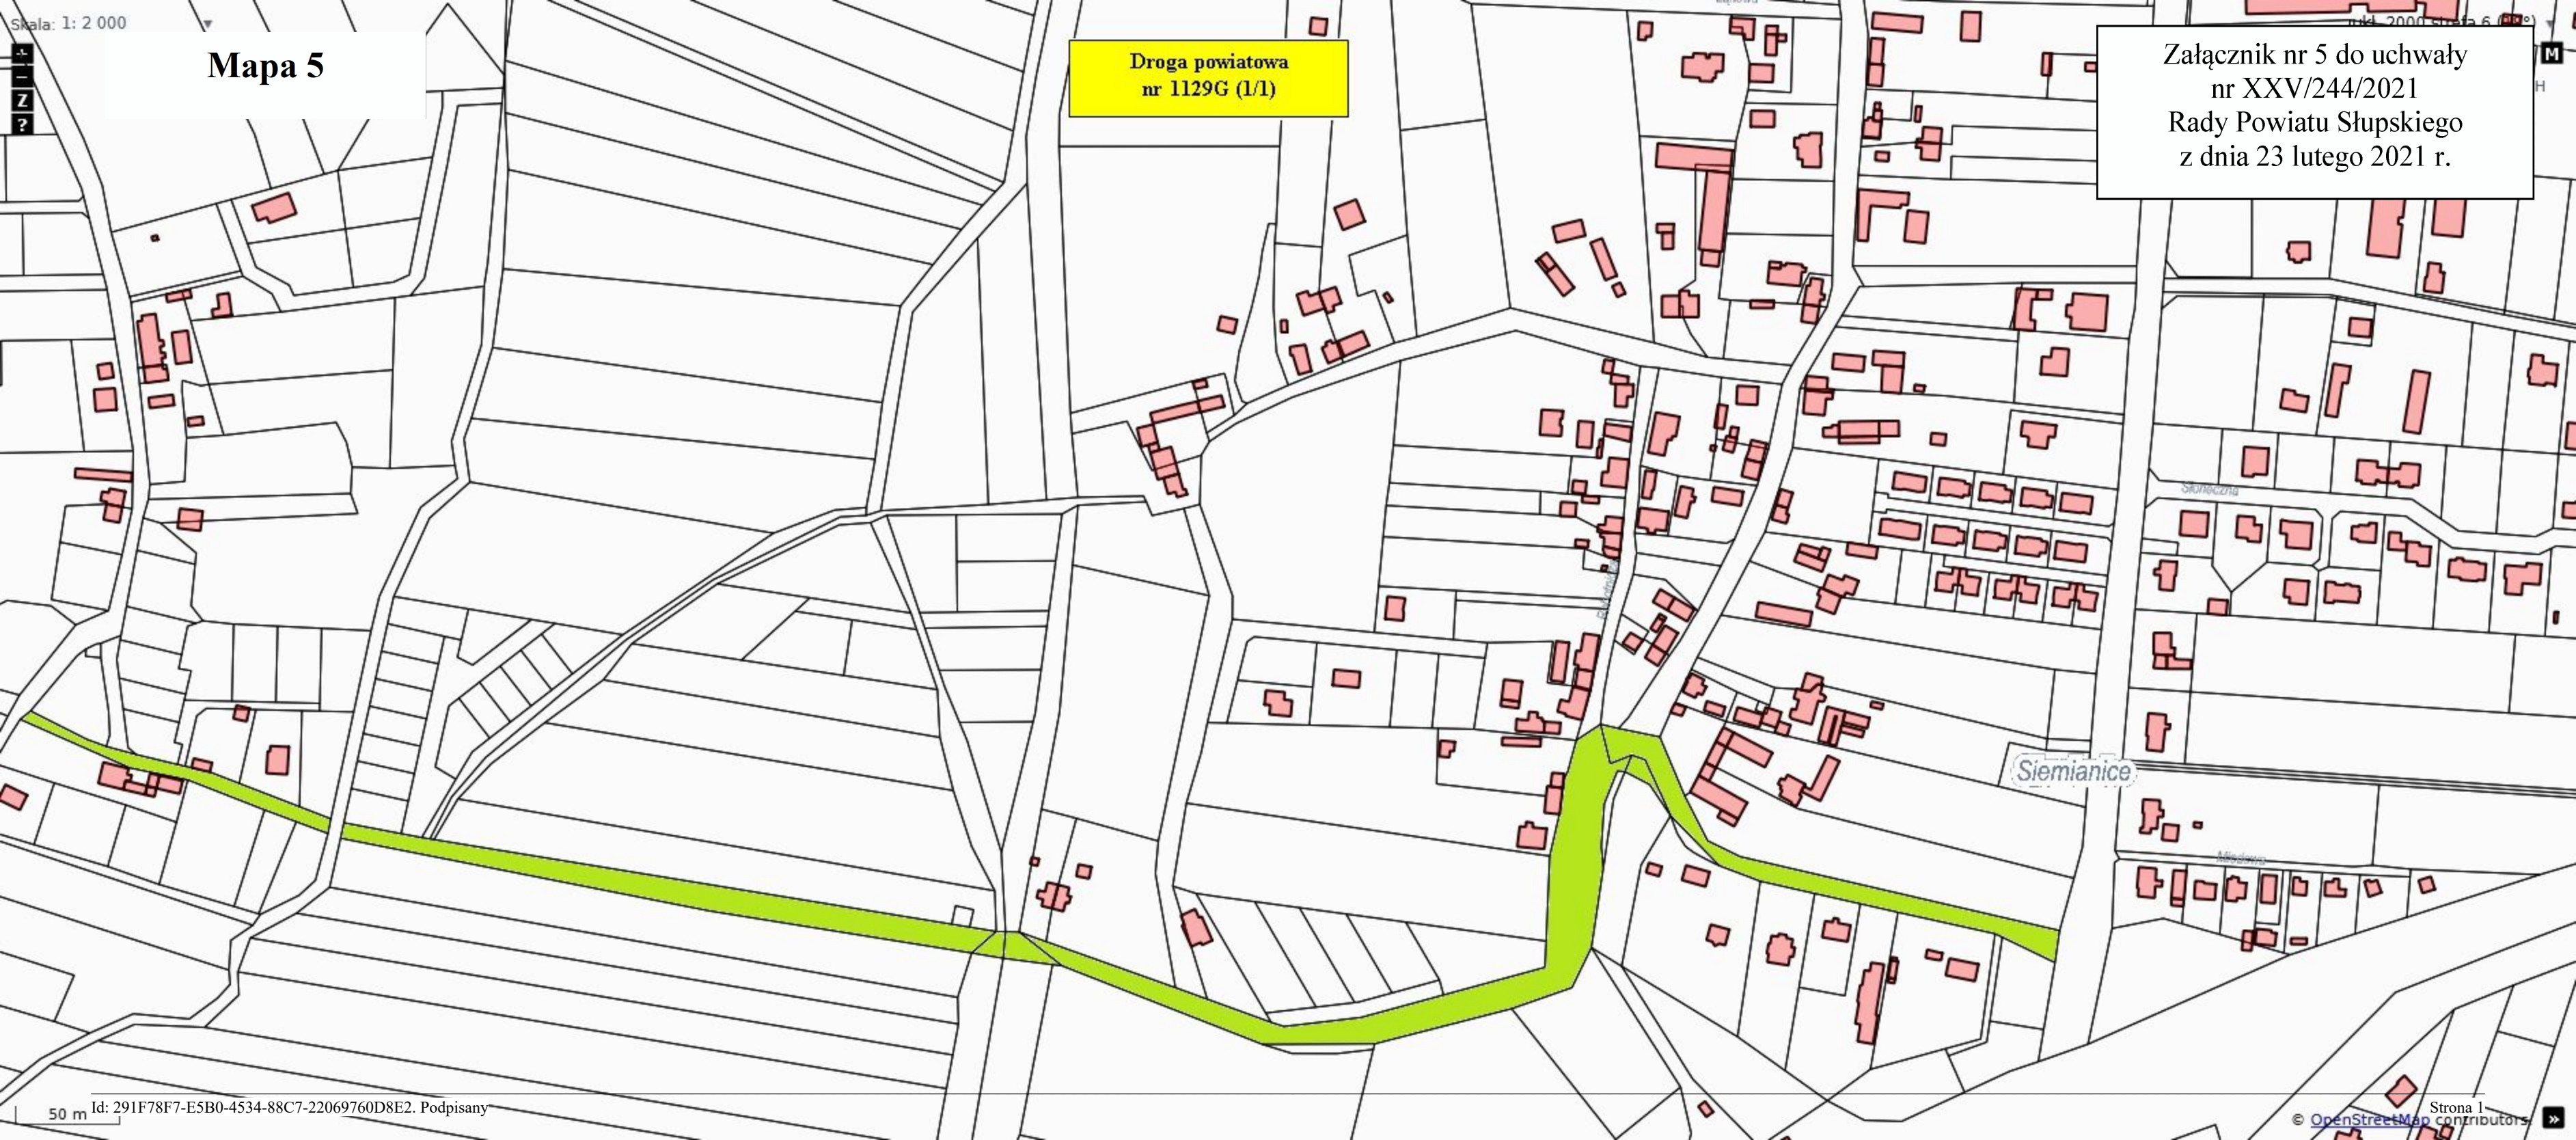

Bierkowo

Pogodna Pogodna

Iarzbinczyca

Mapa 5

Droga powiatowa
nr 1129G (I/I)

Załącznik nr 5 do uchwały
nr XXV/244/2021
Rady Powiatu Słupskiego
z dnia 23 lutego 2021 r.

Mapa 6

**Droga powiatowa
nr 1134G (1/3)**

Załącznik nr 6 do uchwały
nr XXV/244/2021
Rady Powiatu Słupskiego
z dnia 23 lutego 2021 r.

Warblewo

Mapa 7

Droga powiatowa
nr 1134G (2/3)

Załącznik nr 7 do uchwały
nr XXV/244/2021
Rady Powiatu Słupskiego
z dnia 23 lutego 2021 r.